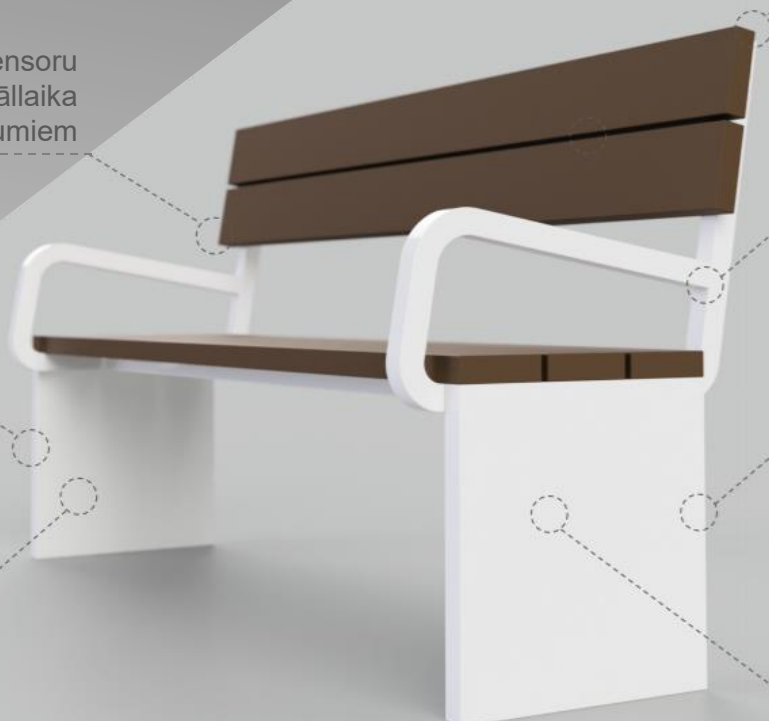

Steora City smart bench

Jauns **Steora City** viedais soliņš ir pasaulē jaudīgākais soliņš, kāds jebkad izveidots. Iebūvēts mākslīgais intelekts nodrošina precīzu ārējas reklāmas demonstrēšanu, kas padara soliņu par ideālo risinājumu publiskām vietām. Jaunās pilsētas modelis nodrošina arī adaptīvu ātru ierīču uzlādi un sniedz informāciju par sola apkārtējo vidi - tas viss ir iepakots pašpietiekamā un videi draudzīgā izstrādājumā ar atjaunošanas iespēju.

Gaisa kvalitātes sensoru
opcija ar reāllaika
brīdinājumiem

Uzlabota AI kamera, kas
apkopo informāciju par
garāmgājējiem

Iespēja izmantot reklāmas
displeju ar programmatūru
ārējas vizuālās reklāmas
demonstrēšanai vairākos
ekrānos

Pašpietiekama un videi
draudzīga
ar atjaunošanas iespēju

Pilnībā modulāra konstrukcija
(opcijas un jauninājumi)

Sola un tās apkārtnes
monitorings ar viediem
sekošanas sensoriem (bez
GDPR)

Adaptīva, ātra USB uzlāde
viedtālruniņiem, kamerām,
bezpilota lidaparātiem un
pārnēsājamiem skaļruņiem

Bāzes funkcijas

- Saules panelis
 - IK08 (EN 62262) vandāldrošības klase
 - 99 W jauda
- Li-ion akumulatoru komplekts
 - izturība pret zemu temperatūru
 - Advance BMS
- 2 x Qi bezvadu uzlāde
 - Atbalsts visiem Qi tālruņiem, pulksteņiem un austiņiem
 - Viedā enerģijas taupīšanas gaidīšanas sistēma
- LED apkārtējā gaisma
 - Automātiska ieslēgšanas / izslēgšanas sistēma
 - Laiks ir regulējams atkarībā no sezonas
- Sēdekļa virsmas dzesēšanas sistēma
 - Gaisa dzesēšanas tehnoloģija
 - Automātiska temperatūras iedarbināšana
- Sensori
 - Vides sensors - spiediens, temperatūra, mitrums
 - Enerģijas sensori
 - Lietotāju skaitītājs (vietu skaits)
- Reālā laika GPS atrašanās vieta
 - Tiešsaistes trauksme, ja stenda atrašanās vieta mainās
 - Atrašanās vieta redzama virs Solos Smart City platformas
- Programmnodrošinājums
 - 5 gadu abonements platformai Solos Smart City
 - Tiešsaistes produktu uzturēšana un atjaunināšana
- Akumulatora statusa indikators
 - integrēts sola korpusā
 - statuss 25%, 50%, 75% un 100%